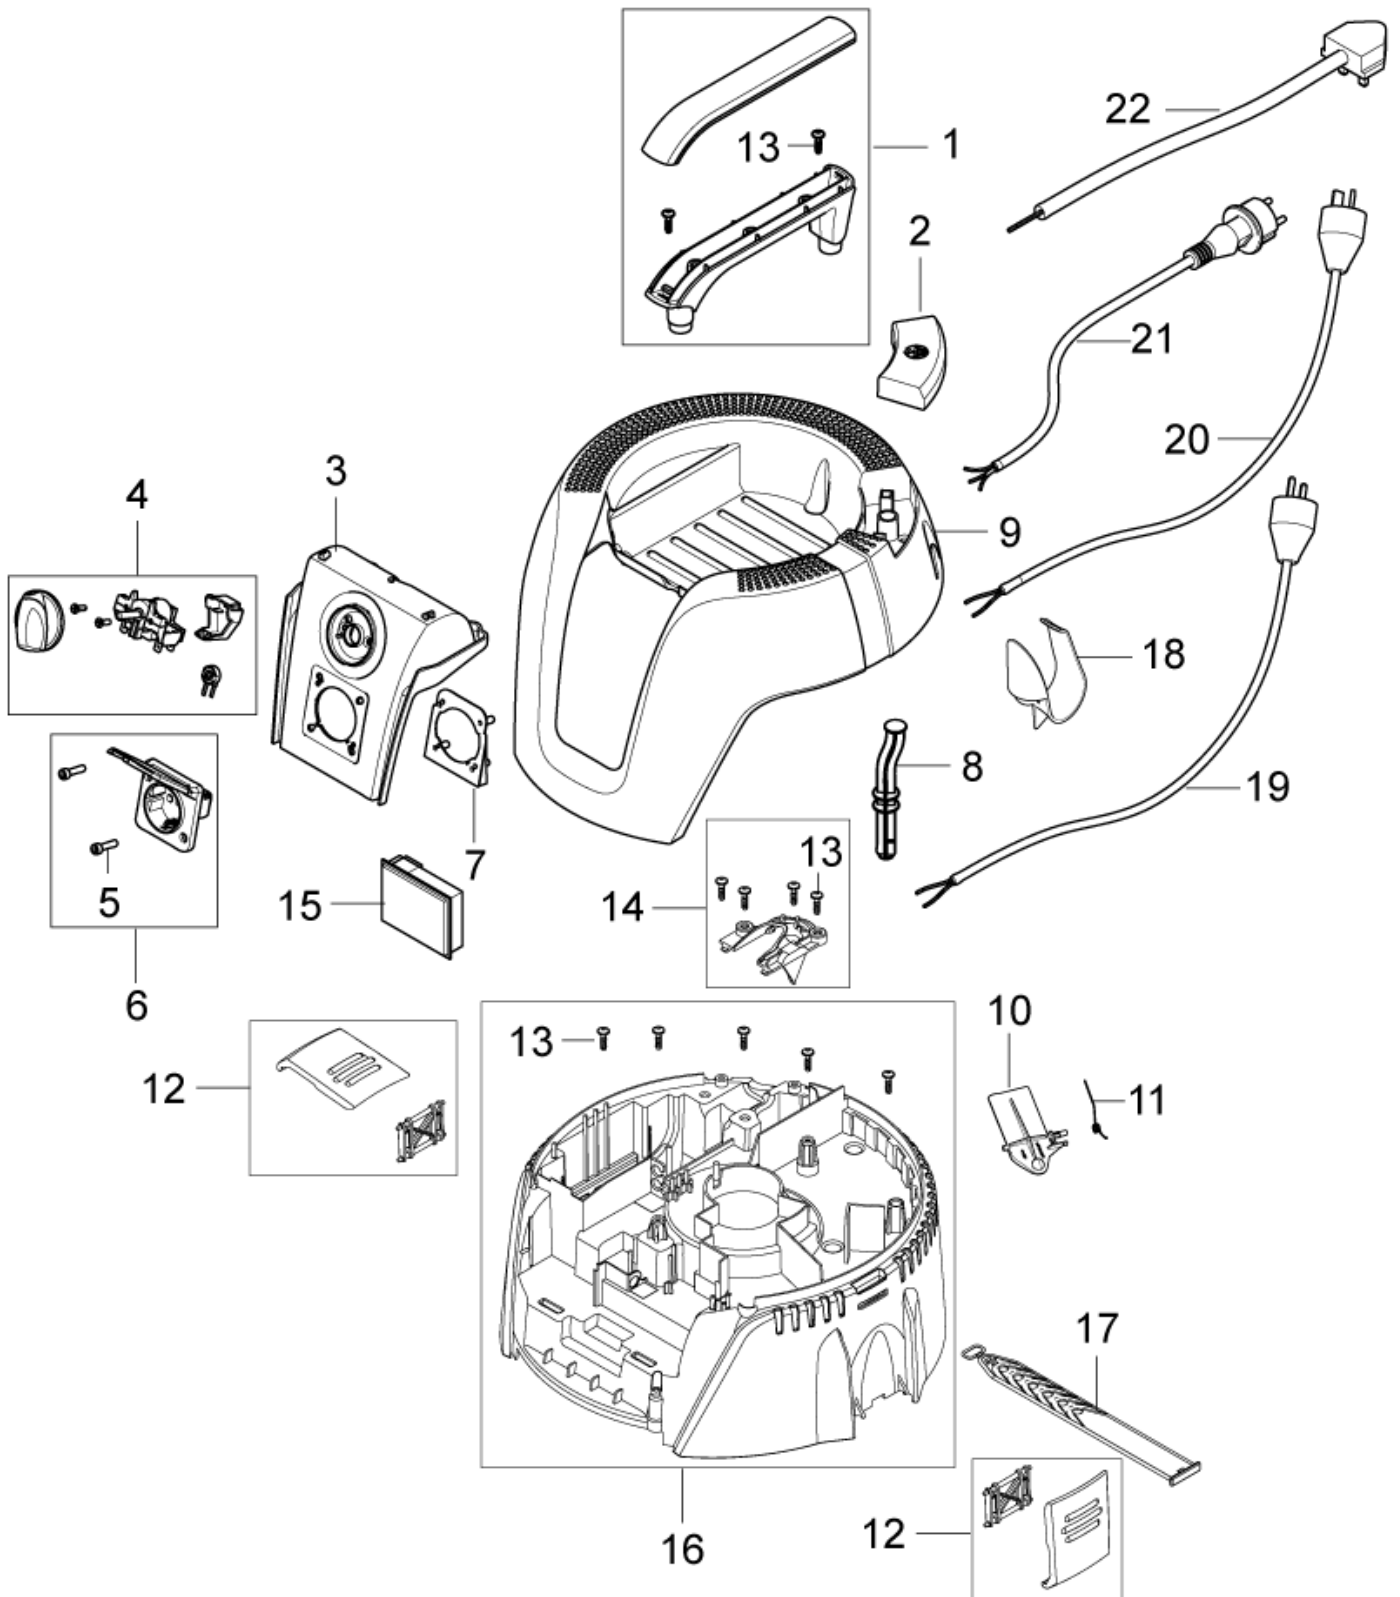

Model : 90122 AERO 26

Drawing : AERO2605 Hood 26-01 PC X

IA	Pos. no.	Qty.	Item no.	Item Text
	01	1	107409137	HANDLE
	02	1	107409138	PC BUTTON ADV 1
	03	1	107409139	CR BUTTON
	04	1	107409143	SPLASH COVER
	05	1	107409144	CABLE REWIND
	06	1	107404540	SWITCH 0-1 DOUBLE POLE SET
	07	1	107409140	INTERFACE ADV 1
	08	1	107404542	ANTI-INTEFERENCE CAPACITOR SET
	09	1	107409141	PC ROD ADV 1
	10	1	107409142	AERO ADV 1 HEAD COVER
	11	2	107409130	CLAMP
	12	1	107409132	AERO CLAMPING PLATE
	13	9	302003704	SCREW EJOT DELTA PT50X18WN5451
	14	1	107409129	PC FLAP - KIT
	15	1	909100083	TORSION SPRING D0.9X18X45 INOX
	16	1	107409131	RUBBER STRAP
	17	1	107409125	CABLE OUTLET
	18	1	107409982	HOSE/CABLE HOOK, AERO 26/31

Model : 90122 AERO 26

Drawing : AERO2607 Hood 26-2L PC

IA	Pos. no.	Qty.	Item no.	Item Text
	01	1	107409137	HANDLE
	02	1	107409138	PC BUTTON ADV 1
	03	1	107409146	
	04	1	107409156	SWITCH
	05	2	302003705	SCREW EJOT DELTA PT35X18WN5451
	06	1	107409157	
	07	1	302002052	PLUG SOCKET PLATE
	08	1	107409141	PC ROD ADV 1
	09	1	107409145	AERO HEAD COVER 26-2L
	10	1	107409129	PC FLAP - KIT
	11	1	909100083	TORSION SPRING D0.9X18X45 INOX
	12	2	107409130	CLAMP
	13	9	302003704	SCREW EJOT DELTA PT50X18WN5451
	14	1	107409125	CABLE OUTLET
	15	1	107409150	PCBA
	15	1	107409190	
	16	1	107409132	AERO CLAMPING PLATE
	17	1	107409131	RUBBER STRAP
	18	1	107409982	HOSE/CABLE HOOK, AERO 26/31
	19	1	107409133	POWER CORD EU
	20	1	61132	POWERCORD HO5VV-F 3G1.0X5.7 SN