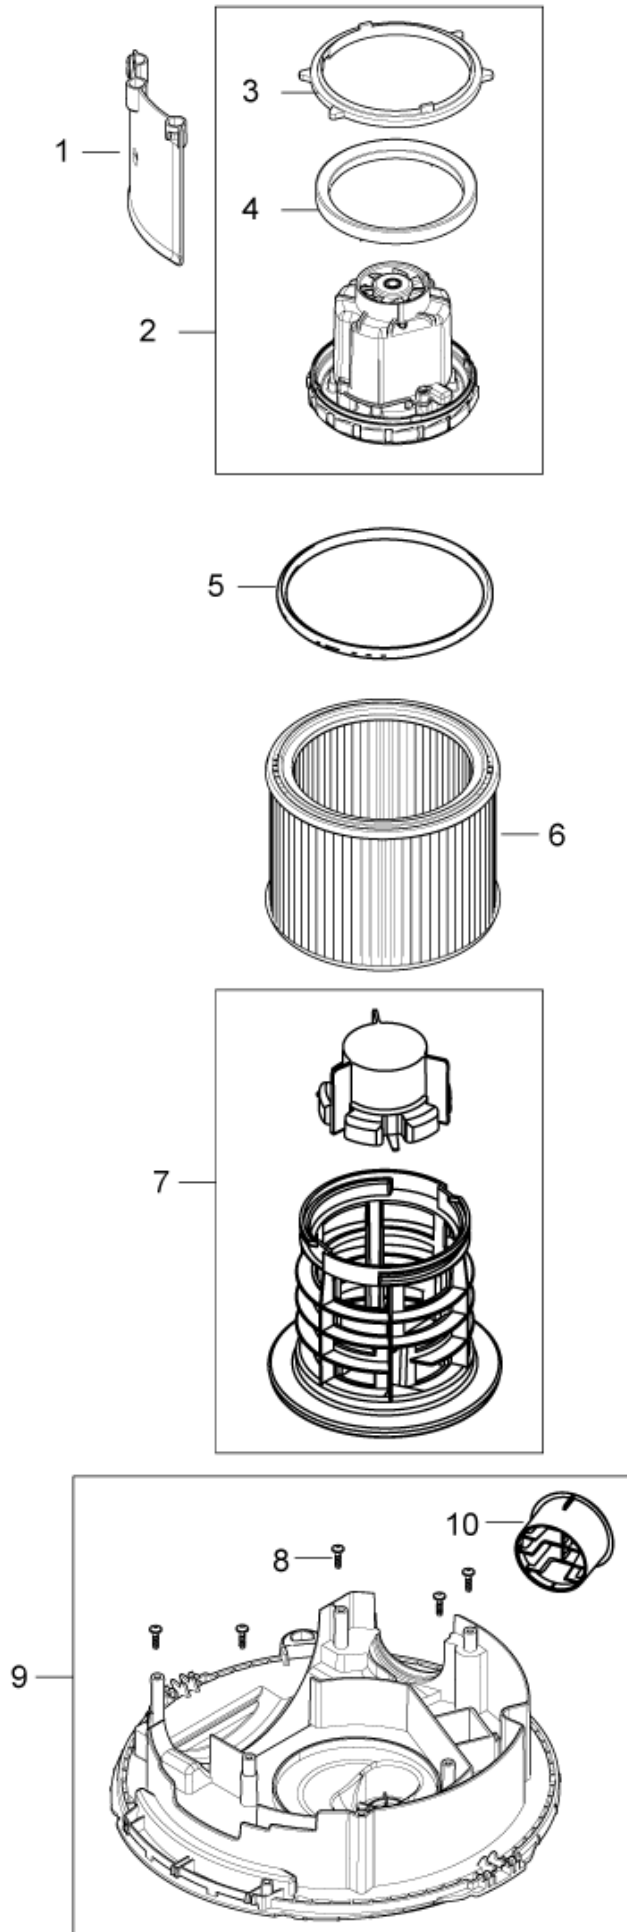

Model : 90122 AERO 26

Drawing : AERO2609 Motor and filter

IA	Pos. no.	Qty.	Item no.	Item Text
	01	1	107409159	DEFLECTOR SHIELD
	02	1	107409160	MOTOR 230V
	02	1	107409161	MOTOR 230V
	02	1	107409162	
	03	1	107409163	UPPER MOTOR SEALING
	04	1	107409164	LOWER MNOTOR SEALING
	05	1	107409165	SEALING FILTER
	06	1	302000490	FILTER ELEMENT Ø185X140 PET M-CLASS
	07	1	107409177	
	08	5	302003704	SCREW EJOT DELTA PT50X18WN5451
	09	1	107409166	BASEPLATE WITH OUTLET
	10	1	107409167	OUTLET