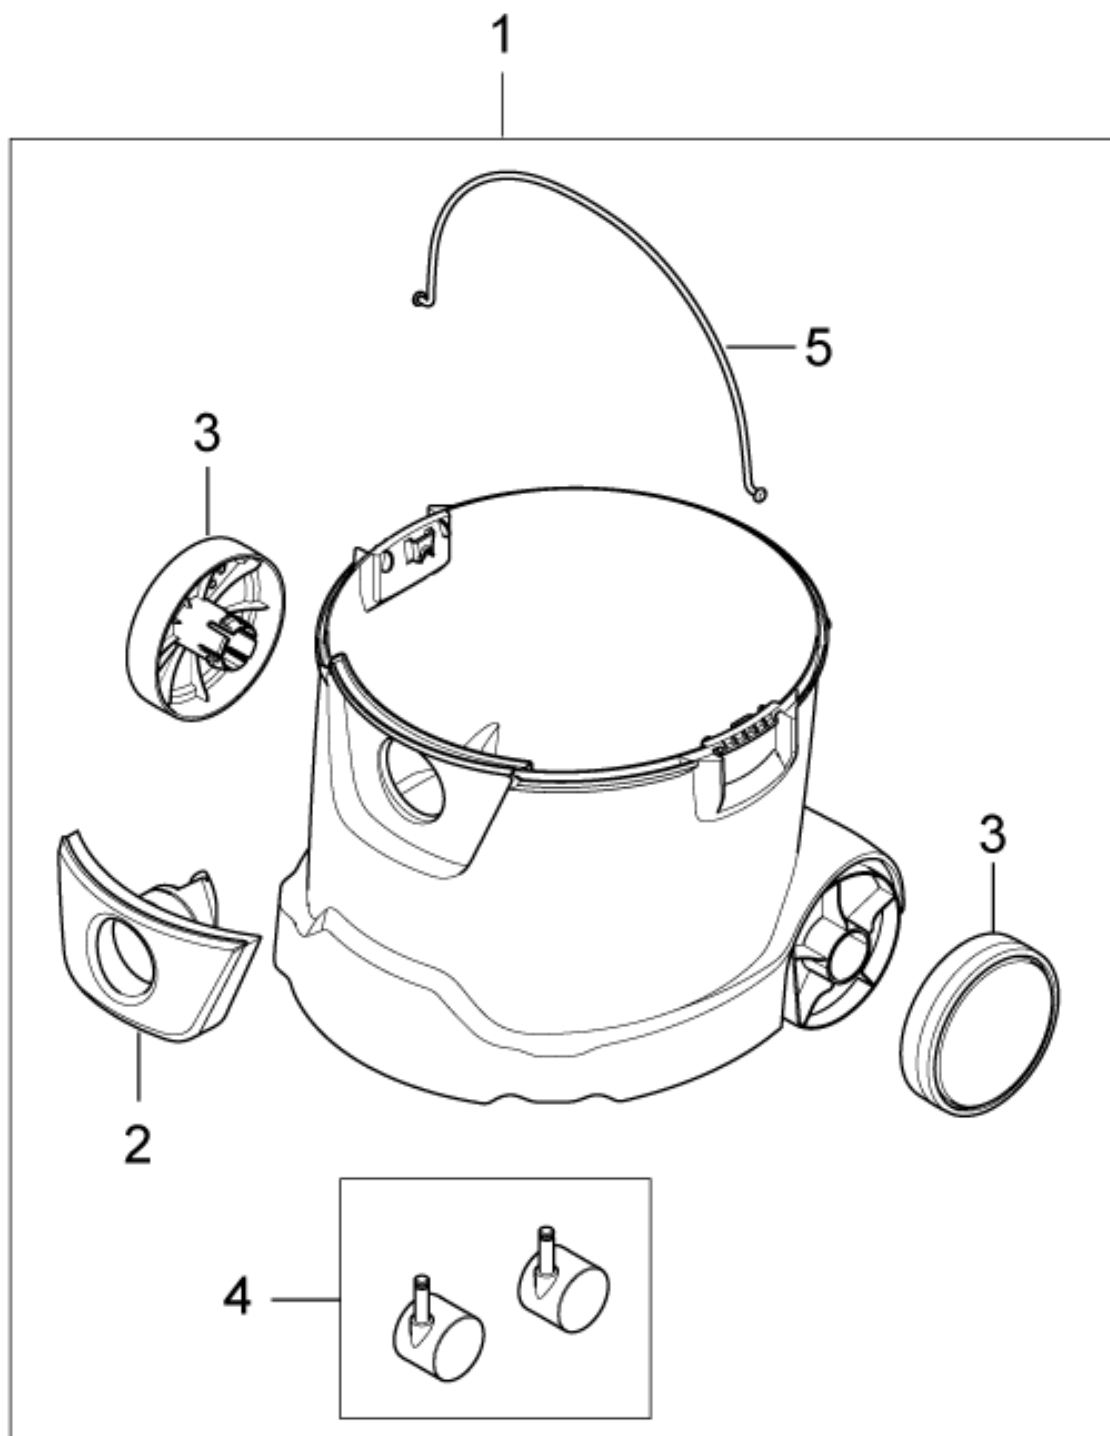

Model : 90122 AERO 26

Drawing : AERO2607 Hood 26-2L PC

IA	Pos. no.	Qty.	Item no.	Item Text
	01	1	107409137	HANDLE
	02	1	107409138	PC BUTTON ADV 1
	03	1	107409146	
	04	1	107409156	SWITCH
	05	2	302003705	SCREW EJOT DELTA PT35X18WN5451
	06	1	107409157	
	07	1	302002052	PLUG SOCKET PLATE
	08	1	107409141	PC ROD ADV 1
	09	1	107409145	AERO HEAD COVER 26-2L
	10	1	107409129	PC FLAP - KIT
	11	1	909100083	TORSION SPRING D0.9X18X45 INOX
	12	2	107409130	CLAMP
	13	9	302003704	SCREW EJOT DELTA PT50X18WN5451
	14	1	107409125	CABLE OUTLET
	15	1	107409150	PCBA
	15	1	107409190	
	16	1	107409132	AERO CLAMPING PLATE
	17	1	107409131	RUBBER STRAP
	18	1	107409982	HOSE/CABLE HOOK, AERO 26/31
	19	1	107409133	POWER CORD EU
	20	1	61132	POWERCORD HO5VV-F 3G1.0X5.7 SN

Model : 90122 AERO 26

Drawing : AERO2609 Motor and filter

IA	Pos. no.	Qty.	Item no.	Item Text
	01	1	107409159	DEFLECTOR SHIELD
	02	1	107409160	MOTOR 230V
	02	1	107409161	MOTOR 230V
	02	1	107409162	
	03	1	107409163	UPPER MOTOR SEALING
	04	1	107409164	LOWER MNOTOR SEALING
	05	1	107409165	SEALING FILTER
	06	1	302000490	FILTER ELEMENT Ø185X140 PET M-CLASS
	07	1	107409177	
	08	5	302003704	SCREW EJOT DELTA PT50X18WN5451
	09	1	107409166	BASEPLATE WITH OUTLET
	10	1	107409167	OUTLET

Model : 90122 AERO 26

Drawing : AERO2611 Container 25L plast

Model : 90122 AERO 26

23-08-2013 10:23:25

Partlist : AERO2612 Container 25L plast

Page : 1

IA	Pos. no.	Qty.	Item no.	Item Text
	01	1	107409175	AERO CONTAINER 25L CPL.
	02	1	107409169	INLET FITTING
	03	2	107409170	WHEEL D130
	04	1	140 6422 500	WHEELS LINK 50MM
	05	1	107409171	HANDLE CONTAINER