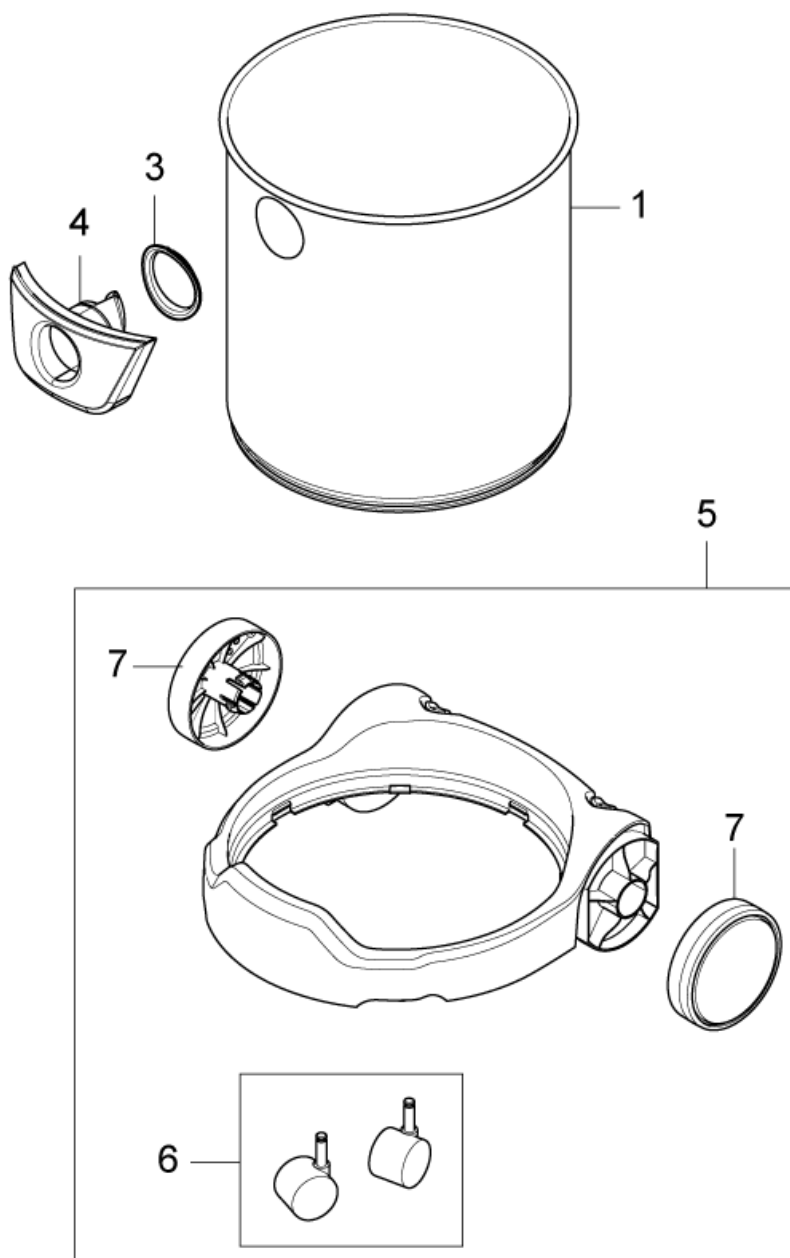

Model : 90123 AERO 31

Drawing : AERO3103 Hood 31-21 PC

IA	Pos. no.	Qty.	Item no.	Item Text
	01	1	107409137	HANDLE
	02	1	107409138	PC BUTTON ADV 1
	03	1	107409145	AERO HEAD COVER 26-2L
	04	1	107409141	PC ROD ADV 1
	05	1	107409140	INTERFACE ADV 1
	06	1	107409135	SWITCH 1-0-TOOL
	07	2	302003705	SCREW EJOT DELTA PT35X18WN5451
	08	1	107400059	SOCKET 16A/250V CH
	08	1	302004034	SOCKET 16A/250V EU
	09	1	302002052	PLUG SOCKET PLATE
	10	1	107409125	CABLE OUTLET
	11	1	107409130	CLAMP
	12	1	107409132	AERO CLAMPING PLATE
	13	9	302003704	SCREW EJOT DELTA PT50X18WN5451
	14	1	107409129	PC FLAP - KIT
	15	1	909100083	TORSION SPRING D0.9X18X45 INOX
	16	1	107409131	RUBBER STRAP
	17	1	107409148	
	18	1	107409982	HOSE/CABLE HOOK, AERO 26/31
	19	1	61130	POWERCORD H05VV-F 3G1.5X5.7M C
	20	1	302000882	POWER CORD SJTW-AWG16/3X8
	21	1	61132	POWERCORD HO5VV-F 3G1.0X5.7 SN

Model : 90123 AERO 31

Drawing : AERO3105 Motor and filter

IA	Pos. no.	Qty.	Item no.	Item Text
	01	1	107409159	DEFLECTOR SHIELD
	02	1	107409160	MOTOR 230V
	02	1	107409161	MOTOR 230V
	02	1	107409162	
	03	1	107409163	UPPER MOTOR SEALING
	04	1	107409164	LOWER MNOTOR SEALING
	05	1	107409165	SEALING FILTER
	06	1	302000490	FILTER ELEMENT Ø185X140 PET M-CLASS
	07	1	107409177	
	08	5	302003704	SCREW EJOT DELTA PT50X18WN5451
	09	1	107409166	BASEPLATE WITH OUTLET
	10	1	107409167	OUTLET

Model : 90123 AERO 31

Drawing : AERO3107 Container 30L INOX

Model : 90123 AERO 31

23-08-2013 10:35:52

Partlist : AERO3108 Container 30L INOX

Page : 1

IA	Pos. no.	Qty.	Item no.	Item Text
	01	1	107409176	AERO 30L INOX container
	03	1	107409173	
	04	1	107409169	INLET FITTING
	05	1	107409174	TROLLEY CPL.
	06	1	140 6422 500	WHEELS LINK 50MM
	07	2	107409170	WHEEL D130